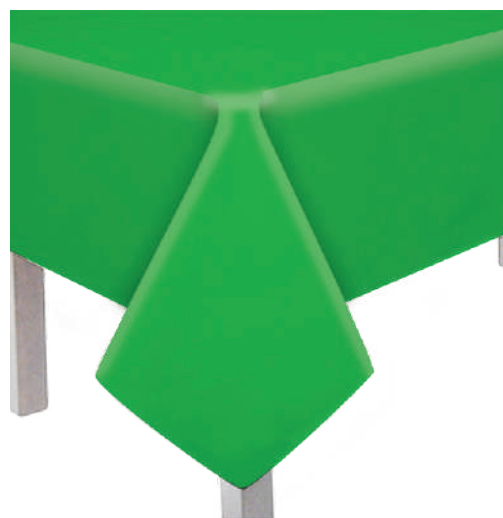

### Toalha Principal

22710006

- C 118 x L 180cm
- 1 unid
- múltiplo:5
- PE com toque de seda

**Toalha Convidados**  
22710108

- 📏 L 79 x A 79cm
- 📦 pct c/5 unid
- 📦 múltiplo: 5
- 🔔 PE com toque de seda

**Toalha Verde**  
110620