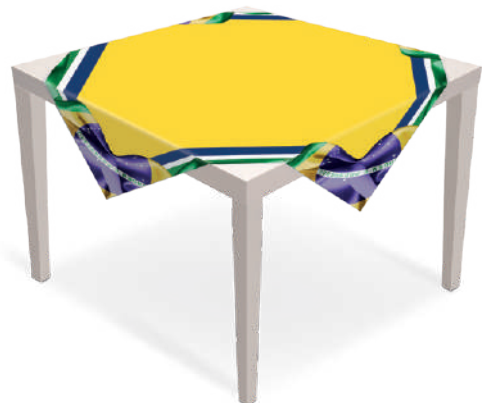

- 📏 L 79 x A 79cm
- 📦 pct c/5 unid
- 📦 múltiplo: 5
- 🔔 PE com toque de seda