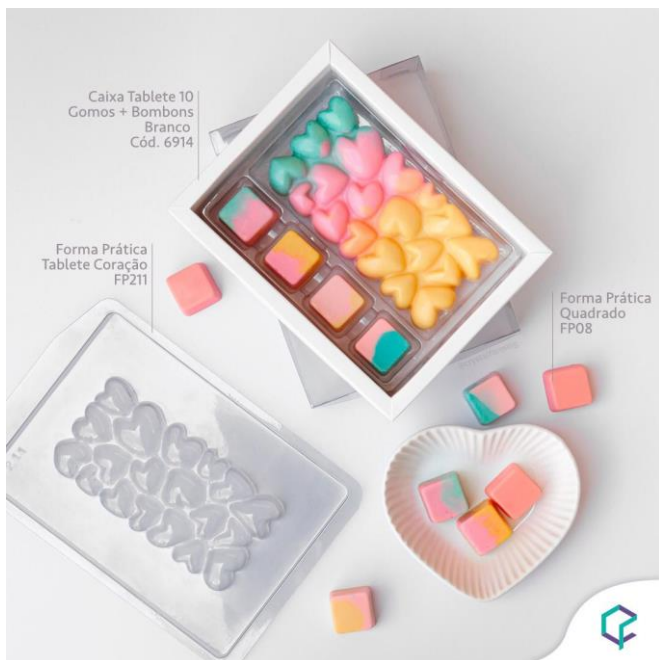

CX. P/ BOLO 22X22X20 DUPLIX BRANCO/KRAFT

CÓD	COR	UNIDADE	PREÇO
7380	BRANCO/KRAFT	PCT C/ 5	R\$36,97

LANÇAMENTO DE CAIXA FLOR

CÓD	PRODUTO	UNIDADE	PREÇO
7332	CX. FLOR 6 CAV. BRANCO	PCT C/ 5	R\$19,33
7333	CX. FLOR 6 CAV. KRAFT	PCT C/ 5	R\$15,50

LANÇAMENTO DE FORMA PRÁTICA

TABLETE CORAÇÕES

Forma prática 211

TABLETE CORAÇÕES

Tamanho: 7,8x15,5x1,8cm

Peso: 92g

Sugestão de caixa: Caixa tablete 10 gomos + Bombons (6915 – kraft)

LANÇAMENTO DE CAIXA CÁPSULA