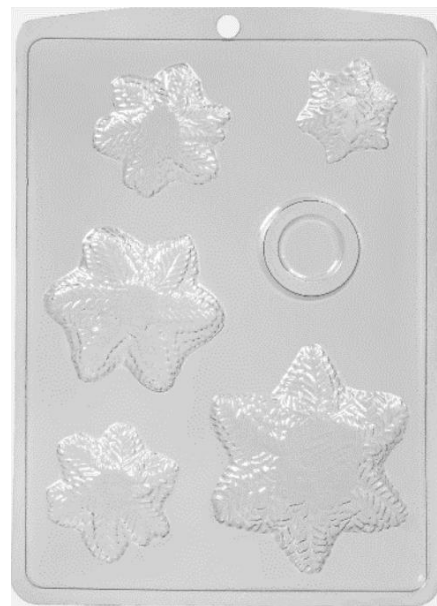

FORMA PADRÃO ÁRVORE DE NATAL

Caixa Mini Bolo
10x10
kraft
Cód.6031
Berço transparente
Cód. 7272

Forma Comum
Árvore de Natal
Cód. 6019

Forma padrão 6019

ÁRVORE DE NATAL

Sugestão de caixa: Caixa para árvore mini bolo 10x10 (6031- kraft)

CÓD	PRODUTO	UNIDADE	PREÇO
7272	BERÇO ÁRVORE NATAL 6019 TRANSP.	PCT C/ 10	R$4,39