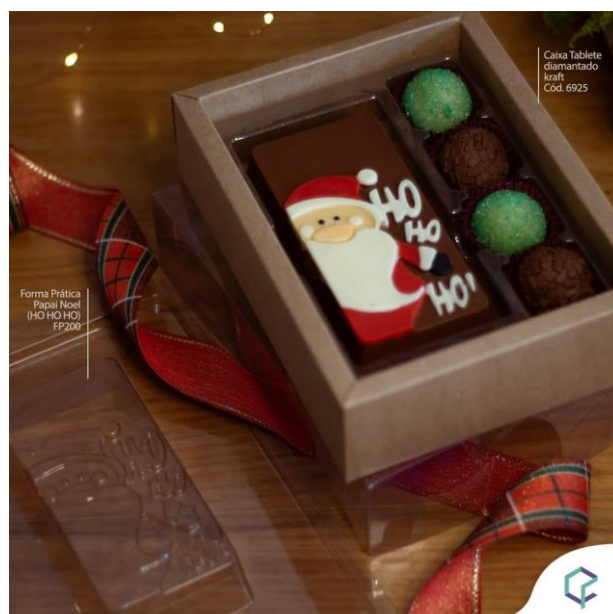

FORMA PRÁTICA NATAL

Forma prática 199

ÁRVORE DE NATAL

Tamanho: 7,8x15,7x1,9cm

Peso: 88g

Sugestão de caixa: Caixa tablete (6915 – kraft)
ou envelope 10 gomos (6873 – kraft)

Forma prática 200

PAPAI NOEL HO HO HO

Tamanho: 6,8x13,6x3cm

Peso: 80g

Sugestão de caixa: Caixa tablete (6925 – kraft)
ou envelope diamantado (6864 – kraft)

CAIXA NATAL

MODELO 1 BERÇO QUADRADO

MODELO 2 BERÇO TAM. DIFERENTE

*Sugestão: utilizar a forma SP 96
miscelânea de natal*