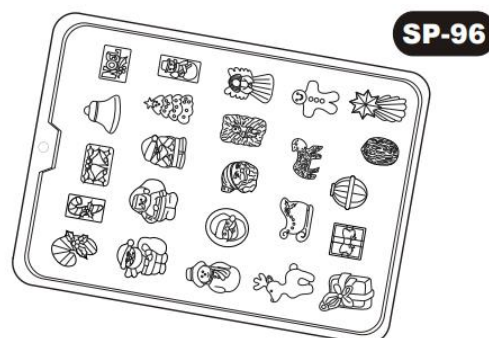

FORMA PRÁTICA NATAL

Forma prática 199

ÁRVORE DE NATAL

Tamanho: 7,8x15,7x1,9cm

Peso: 88g

Sugestão de caixa: Caixa tablete (6915 – kraft)
ou envelope 10 gomos (6873 – kraft)

Forma prática 200

PAPAI NOEL HO HO HO

Tamanho: 6,8x13,6x3cm

Peso: 80g

Sugestão de caixa: Caixa tablete (6925 – kraft)
ou envelope diamantado (6864 – kraft)

CAIXA NATAL

MODELO 1 BERÇO QUADRADO

MODELO 2 BERÇO TAM. DIFERENTE

*Sugestão: utilizar a forma SP 96
miscelânea de natal*