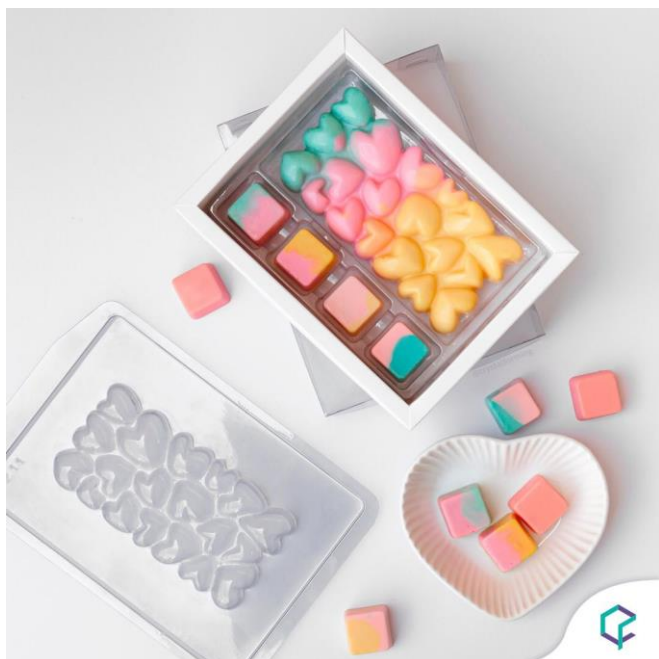

LANÇAMENTO DE FORMA PRÁTICA

TABLETE CORAÇÕES

Forma prática 211

TABLETE CORAÇÕES

Tamanho: 7,8x15,5x1,8cm

Peso: 92g

Sugestão de caixa: Caixa tablete 10 gomos + Bombons (6915 – kraft)

LANÇAMENTO DE CAIXA CÁPSULA