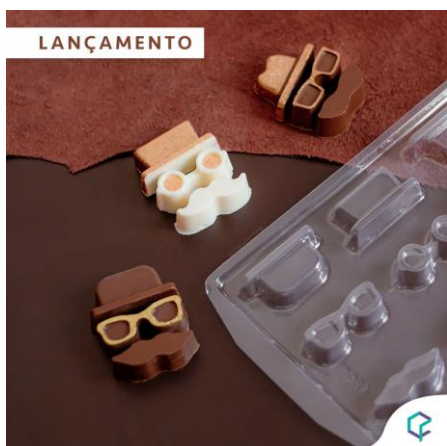

LANÇAMENTO DIA DOS PAIS

FORMA DO CHAPÉU + ÓCULOS + BIGODE

Forma padrão 1564

FORMA DO CHAPÉU
+ ÓCULOS + BIGODE

*Sugestão de caixa: Caixa trio
(7281 – kraft)*