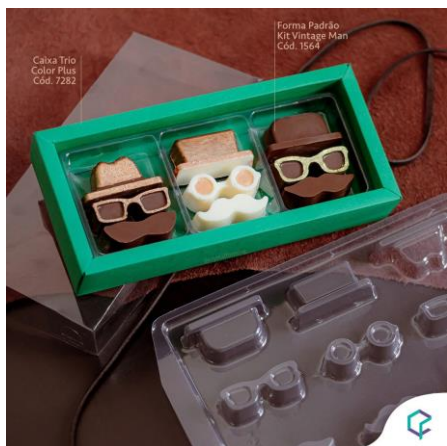

LANÇAMENTO DIA DOS PAIS

FORMA DO CHAPÉU + ÓCULOS + BIGODE

Forma padrão 1564

FORMA DO CHAPÉU
+ ÓCULOS + BIGODE

*Sugestão de caixa: Caixa trio
(7281 – kraft)*