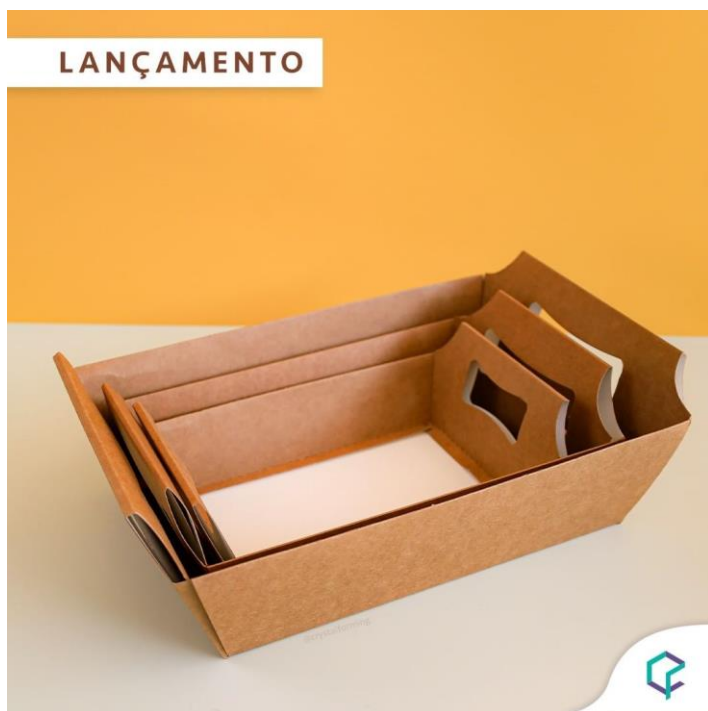

FORMA PADRÃO ÁRVORE DE NATAL

Caixa Mini Bolo
10x10
kraft
Cód.6031
Berço transparente
Cód. 7272

Forma Comum
Árvore de Natal
Cód. 6019

Forma padrão 6019

ÁRVORE DE NATAL

Sugestão de caixa: Caixa para árvore mini bolo 10x10 (6031- kraft)

LANÇAMENTO CESTA BANDEJA

CESTAS BANDEJA DUPLEX BRANCO/KRAFT

CÓD	TAMANHO	UNIDADE	PREÇO
7277	PEQUENO - 15x22x5cm	PCT C/ 5	R\$13,47
7278	MÉDIO - 18x26,5x6,5cm	PCT C/ 5	R\$19,95
7279	GRANDE - 22,5x31x8,5cm	PCT C/ 5	R\$25,52