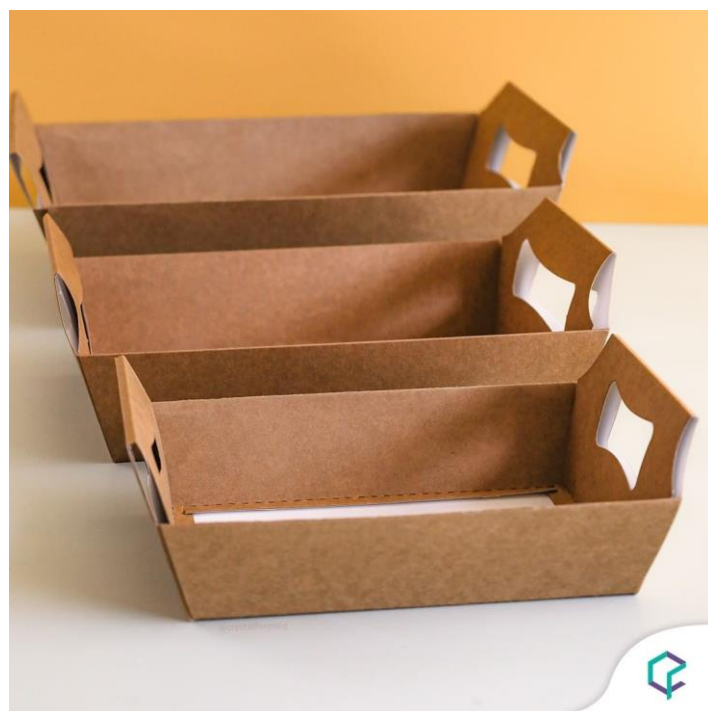

LANÇAMENTO CESTA BANDEJA

CESTAS BANDEJA DUPLEX BRANCO/KRAFT

CÓD	TAMANHO	UNIDADE	PREÇO
7277	PEQUENO - 15x22x5cm	PCT C/ 5	R$13,47
7278	MÉDIO - 18x26,5x6,5cm	PCT C/ 5	R$19,95
7279	GRANDE - 22,5x31x8,5cm	PCT C/ 5	R$25,52