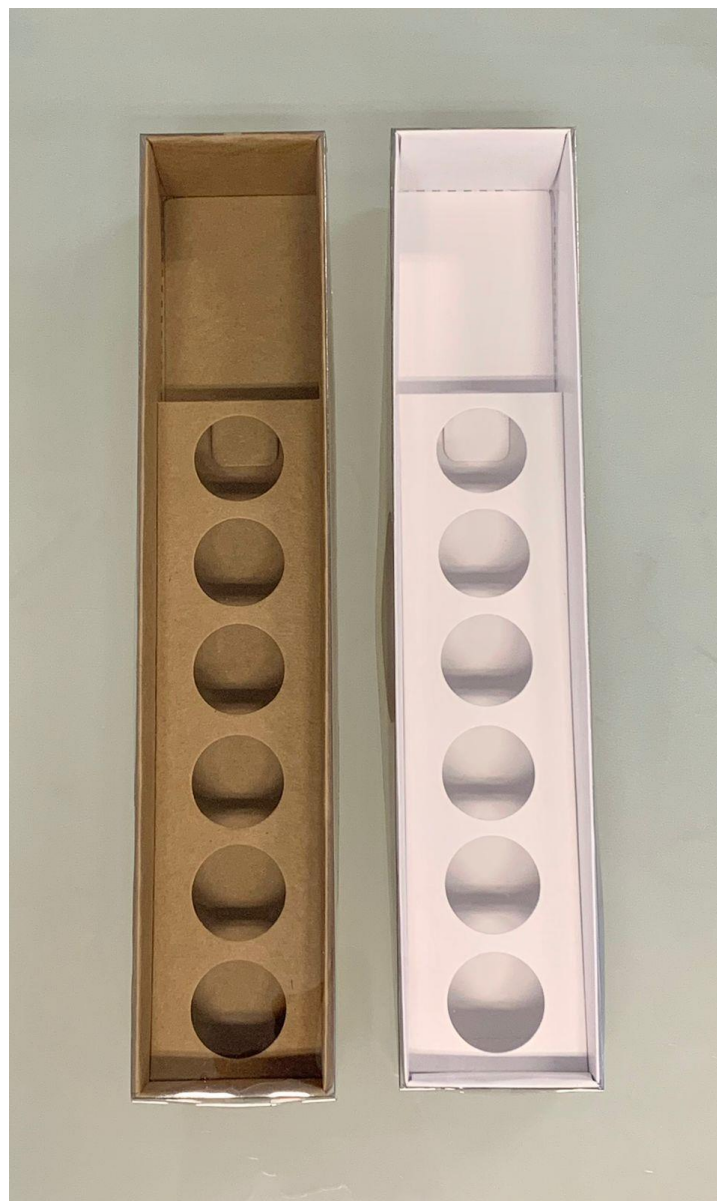

LANÇAMENTO DE CAIXA FLOR

CÓD	PRODUTO	UNIDADE	PREÇO
7332	CX. FLOR 6 CAV. BRANCO	PCT C/ 5	R$19,33
7333	CX. FLOR 6 CAV. KRAFT	PCT C/ 5	R$15,50