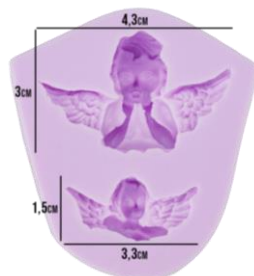

Flocos De Neve
gmezn1135

Med.: 7,5 x 8 cm
R\$ 12,24 und.

Floco De Neve
gmezn175

Med.: 1,5 x 6,8 cm
R\$ 9,90 und.

Cálice com Hóstia
gmezn629

Med.: 3 x 8 cm
R\$ 8,86 und.

Anjo
gmezn450

Med.: 1,3 x 4,5 x 7 cm
R\$ 11,88 und.

Divino Espírito Santo
gmezn811

Med.: 2,3 x 3,1 cm
R\$ 8,80 und.

Anjos
gmezn1146

Med.: 1,1 x 3,2 x 4,5 cm
R\$ 10,80 und.

Mini Anjos
gmezn1133

Med.: 1,2 x 7,5 x 4,2 cm
R\$ 8,46 und.

Anjos
gmezn1059

Med.: 2 x 3,5 cm
R\$ 13,66 und.

Anjos
gmezn1061

Med. maior: 2,5 x 4 cm
Med. menor: 1,5 x 2,3 cm
R\$ 14,57 und.

Anjos
gmezn1044

Med.: 3 x 4,3 cm
R\$ 14,57 und.

Anjos
gmezn1041

Med.: 2 x 3,5 cm
R\$ 8,80 und.

Anjo
gmezn506

Med.: 1,5 x 6,2 x 5,5 cm
R\$ 11,34 und.