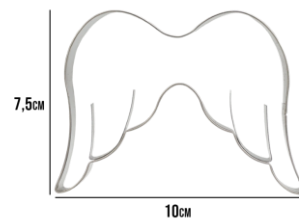

Asa de anjo
ca320

Med.: 7,5 x 10 cm
R$ 8,00 und.