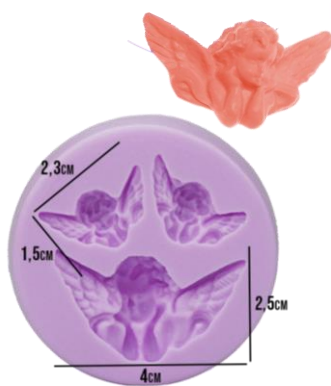

Flocos De Neve
gmezn1135

Med.: 7,5 x 8 cm
R\$ 12,24 und.

Floco De Neve
gmezn175

Med.: 1,5 x 6,8 cm
R\$ 9,90 und.

Cálice com Hóstia
gmezn629

Med.: 3 x 8 cm
R\$ 8,86 und.

Anjo
gmezn450

Med.: 1,3 x 4,5 x 7 cm
R\$ 11,88 und.

Divino Espírito Santo
gmezn811

Med.: 2,3 x 3,1 cm
R\$ 8,80 und.

Anjos
gmezn1146

Med.: 1,1 x 3,2 x 4,5 cm
R\$ 10,80 und.

Mini Anjos
gmezn1133

Med.: 1,2 x 7,5 x 4,2 cm
R\$ 8,46 und.

Anjos
gmezn1059

Med.: 2 x 3,5 cm
R\$ 13,66 und.

Anjos
gmezn1061

Med. maior: 2,5 x 4 cm
Med. menor: 1,5 x 2,3 cm
R\$ 14,57 und.

Anjos
gmezn1044

Med.: 3 x 4,3 cm
R\$ 14,57 und.

Anjos
gmezn1041

Med.: 2 x 3,5 cm
R\$ 8,80 und.

Anjo
gmezn506

Med.: 1,5 x 6,2 x 5,5 cm
R\$ 11,34 und.