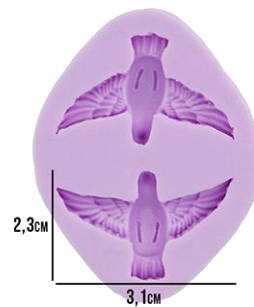

Decoração de Natal
gmezn388

Med.: 1,3 x 7,5 cm
R\$ 18,04 und.

Rena
gmezn716

Med.: 3,5 x 7,5 x 7cm
R\$ 30,66 und.

Natal Encantado
gmezn720

Med.: 1,5 x 12,3 x 10,2cm
R\$ 41,40 und.

Mix de Natal Mini
gmezn718

Med.: 1,5 x 13 x 11 cm
R\$ 37,44 und.

Flocos De Neve
gmezn1135

Med.: 7,5 x 8 cm
R\$ 12,24 und.

Floco De Neve
gmezn175

Med.: 1,5 x 6,8 cm
R\$ 9,90 und.

Cálice com Hóstia
gmezn629

Med.: 3 x 8 cm
R\$ 8,86 und.

Anjo
gmezn450

Med.: 1,3 x 4,5 x 7 cm
R\$ 11,88 und.

Divino Espírito Santo
gmezn811

Med.: 2,3 x 3,1 cm
R\$ 8,80 und.

Anjos
gmezn1146

Med.: 1,1 x 3,2 x 4,5 cm
R\$ 10,80 und.

Mini Anjos
gmezn1133

Med.: 1,2 x 7,5 x 4,2 cm
R\$ 8,46 und.

Anjos
gmezn1059

Med.: 2 x 3,5 cm
R\$ 13,66 und.

Anjos
gmezn1061

Med. maior: 2,5 x 4 cm
Med. menor: 1,5 x 2,3 cm
R\$ 14,57 und.

Anjos
gmezn1044

Med.: 3 x 4,3 cm
R\$ 14,57 und.

Anjos
gmezn1041

Med.: 2 x 3,5 cm
R\$ 8,80 und.

Anjo
gmezn506

Med.: 1,5 x 6,2 x 5,5 cm
R\$ 11,34 und.