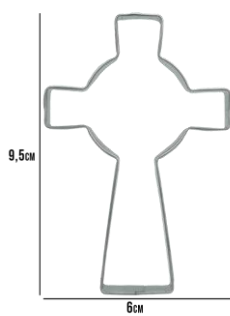

Igreja
ca204

Med.: 1,5 x 5,2 X 6,8 cm
R\$ 2,00 und.

Mini Cruz de Fleuri

ca352

Med.: 3,5 cm

R\$ 2,50 und.

Cruz de Fleuri

ca322

Med.: 9,5 x 7 cm

R\$ 3,00 und.

Cruz

CA200

Med.: 1,5 x 6 x 8,7 cm

R\$ 2,30 und.

Cruz

ca325

Med.: 9 x 6,5 cm

R\$ 3,00 und.

Cruz Celta

ca324

Med.: 9,5 x 6 cm

R\$ 3,00 und.

Cruz

ca351