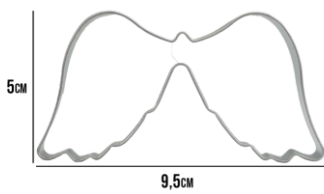

Cálice e Hóstia
ca347

Med.: 3,5 x 2,5 cm
R\$ 2,50 und.

Divino Espírito Santo
ca343

Med.: 3 x 3,5 cm
R\$ 2,50 und.

Divino Espírito Santo
Ca72

Med.: 1,5 x 6,7 x 7,3 cm
R\$ 2,80 und.

BOAS VENDAS!

Asa de Anjo
ca321