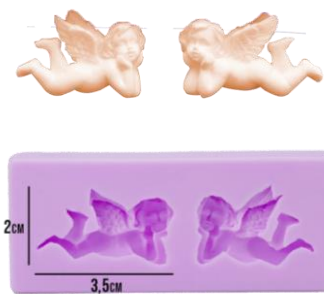

Flocos De Neve
gmezn1135

Med.: 7,5 x 8 cm
R\$ 12,24 und.

Floco De Neve
gmezn175

Med.: 1,5 x 6,8 cm
R\$ 9,90 und.

Cálice com Hóstia
gmezn629

Med.: 3 x 8 cm
R\$ 8,86 und.

Anjo
gmezn450

Med.: 1,3 x 4,5 x 7 cm
R\$ 11,88 und.

Divino Espírito Santo
gmezn811

Med.: 2,3 x 3,1 cm
R\$ 8,80 und.

Anjos
gmezn1146

Med.: 1,1 x 3,2 x 4,5 cm
R\$ 10,80 und.

Mini Anjos
gmezn1133

Med.: 1,2 x 7,5 x 4,2 cm
R\$ 8,46 und.

Anjos
gmezn1059

Med.: 2 x 3,5 cm
R\$ 13,66 und.

Anjos
gmezn1061

Med. maior: 2,5 x 4 cm
Med. menor: 1,5 x 2,3 cm
R\$ 14,57 und.

Anjos
gmezn1044

Med.: 3 x 4,3 cm
R\$ 14,57 und.

Anjos
gmezn1041

Med.: 2 x 3,5 cm
R\$ 8,80 und.

Anjo
gmezn506

Med.: 1,5 x 6,2 x 5,5 cm
R\$ 11,34 und.