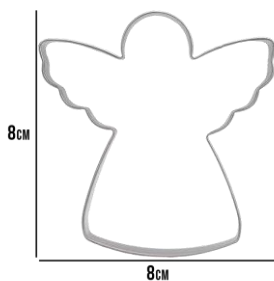

Anjo
CA328

Med.: 8 x 8 cm
R$ 3,00 und.