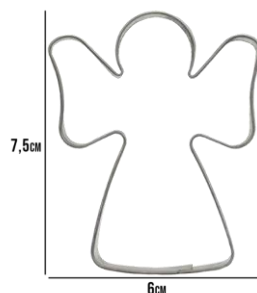

Anjo

ca207

Med.: 1,5 x 6,7 x 4,4 cm

R\$ 2,80 und.

Anjo
CA328

Med.: 8 x 8 cm
R\$ 3,00 und.

Anjos 3 pç
ca171

Med. maior: 11,5 x 10 cm
Med. menor: 5,5 x 4,5 cm
R\$ 8,00 und.