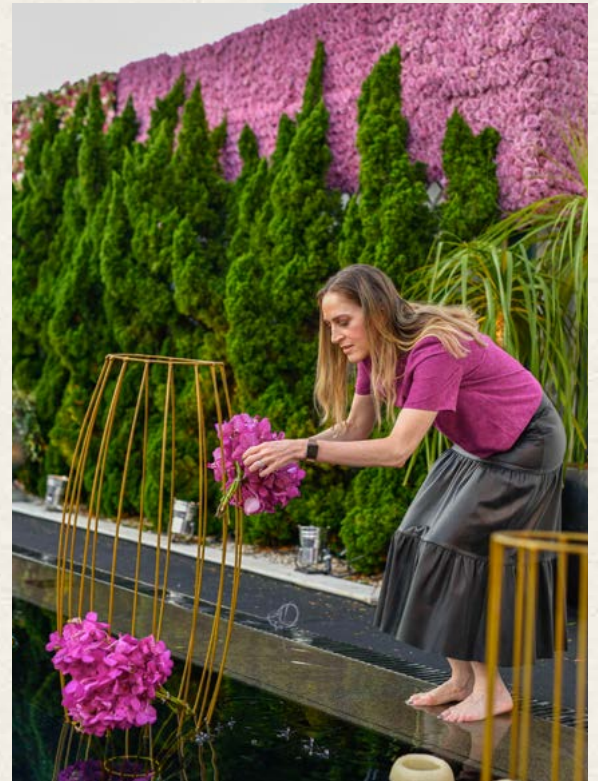

Patricia Vaks - Flores pelo Brasil Ep. 02 - Rio de Janeiro