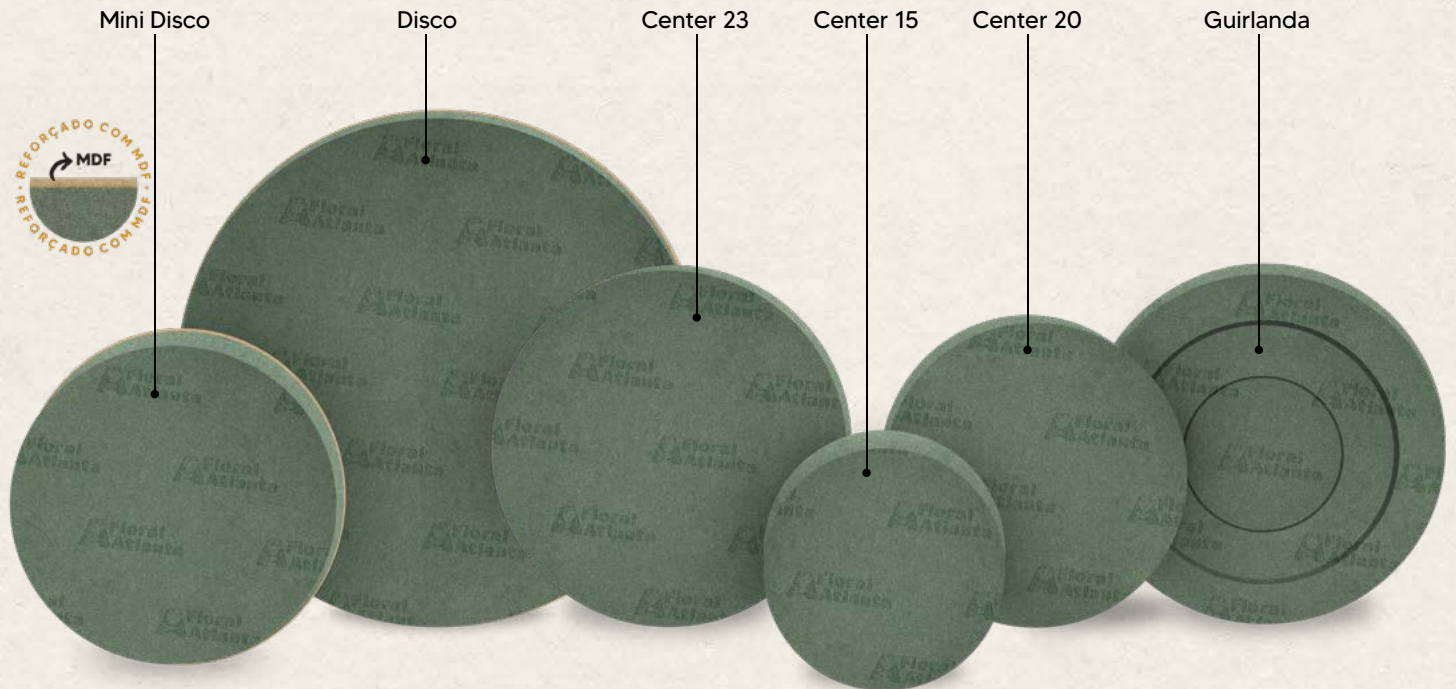

Circulos

	Código	Comprimento	Largura	Altura	Unid. Venda
Center 15	503050021	15,0 cm	15,0 cm	6,0 cm	34 unidades
Center 20	503050022	20,5 cm	20,5 cm	7,5 cm	16 unidades
Center 23	503050023	23,5 cm	23,5 cm	4,5 cm	15 unidades
Guirlanda	503050007	23,5 cm	23,5 cm	4,5 cm	15 conjuntos
Mini Disco*	503050016	23,5 cm	23,5 cm	4,5 cm	12 unidades
Disco*	503050014	40 cm	40 cm	4,5 cm	6 unidades

*Espuma reforçada com MDF.