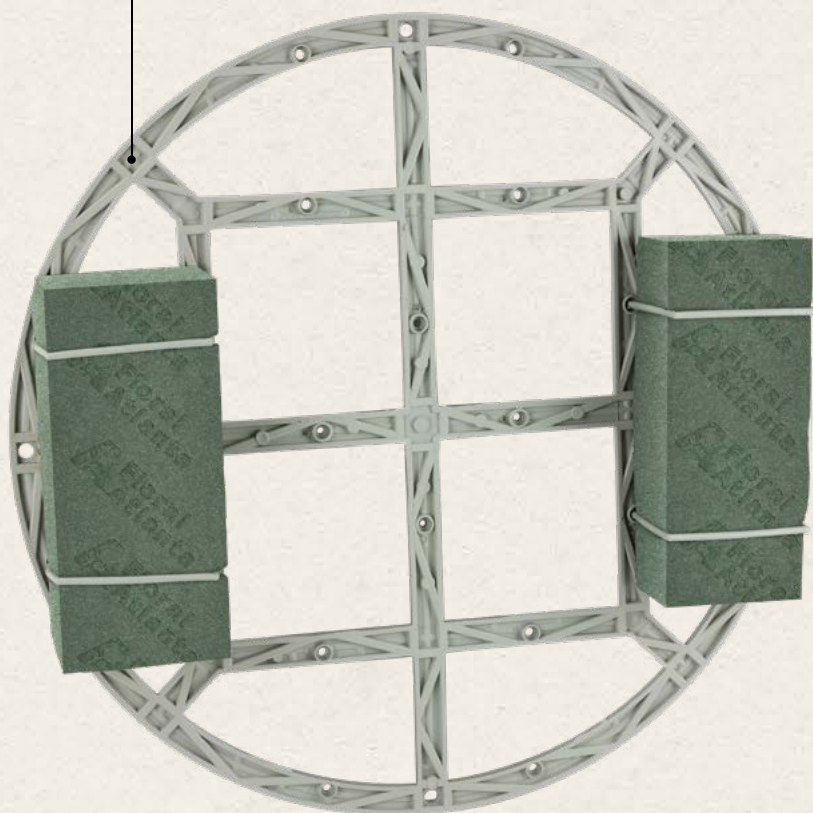

Paulo Perissoto - Escola Brasileira de Arte Floral

Arco de Coroa

Arco de Coroa	Código 503050017	Comprimento 52 cm	Largura 52 cm	Unid. Venda 4 conjuntos
---------------	---------------------	----------------------	------------------	----------------------------