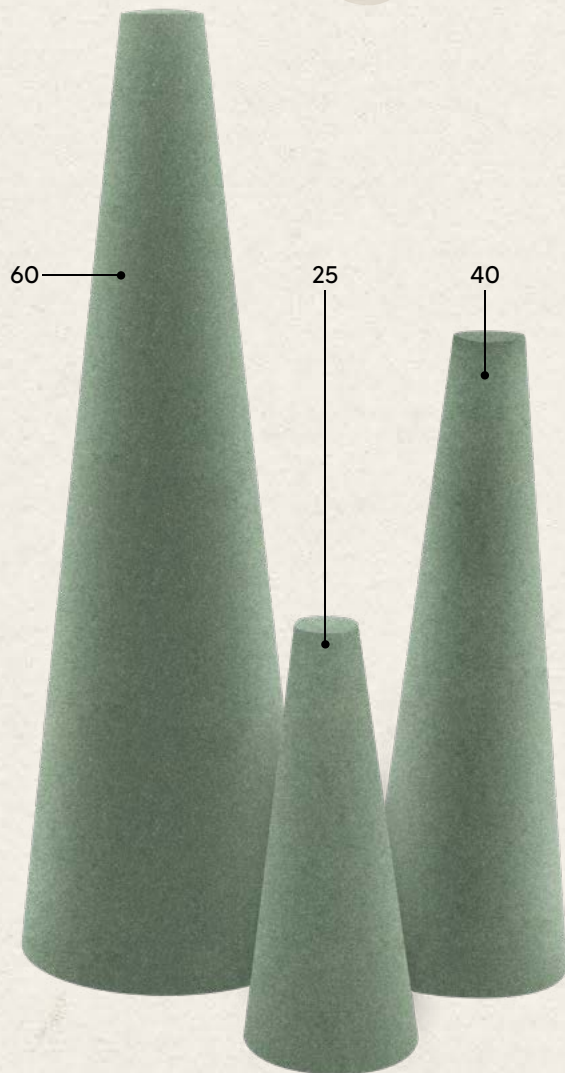

Cones

Não abro mão da qualidade Floral Atlanta, não me atrevo a escolher outra espuma e correr riscos desnecessários. As flores ficam tão perfeitas, que consigo trabalhar em todos os arranjos dias antes do casamento pra que tudo fique pronto a tempo.”

Os Cones Floral Atlanta abrem a linha de formatos diferenciados em espuma floral. Saindo do tradicional retangular, o cone te dá liberdade de criação!

Com a qualidade da nossa espuma, você pode criar um arranjo grande, com inúmeros caules e garantir a estrutura do arranjo e frescor das flores.

Escolha entre os 3 tamanhos disponíveis e abra suas possibilidades.

	Código	Comprimento	Largura	Altura	Unid. Venda
25	503150026	10 cm	10 cm	23 cm	9 unidades
40	503150031	13 cm	13 cm	40 cm	6 unidades
60	503150057	18 cm	18 cm	60 cm	4 unidades