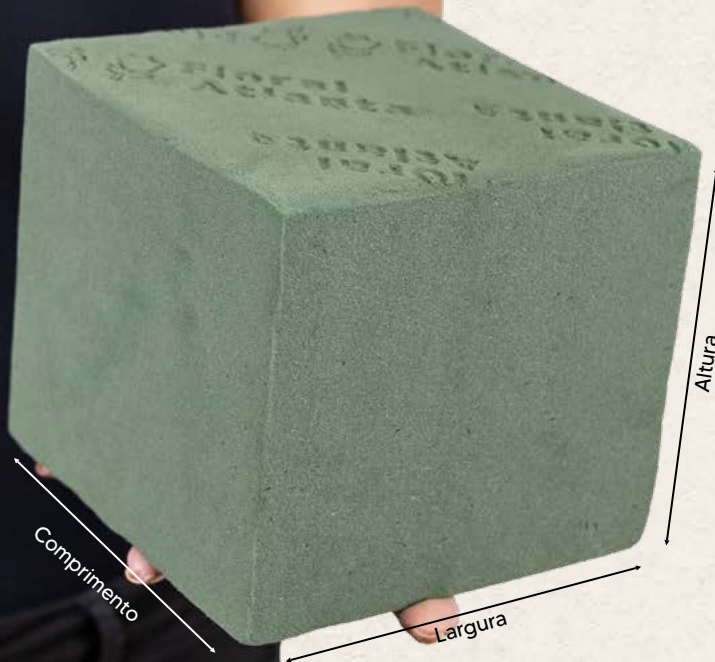

1. Encha um recipiente suficiente com água para cobrir a espuma.

2. Coloque-a sobre a água e espere afundar, não empurre. Esse processo leva de 3 a 5 minutos.

3. A espuma Floral Atlanta fará em seu interior uma troca de ar por água e ficará encharcada, essa água ficará mantida dentro dela e hidratará as flores.

Pronto, você já pode iniciar seu arranjo!

Uma dica importante é cortar os talos das flores na diagonal para melhor absorção de água.

Assista ao tutorial

Dimidat

FAQ

O que é Espuma Floral?

A Espuma Floral é feita de resina fenólica (fenol e formol) produtos bactericidas e fungicidas. Esses materiais combinados a alta temperatura, se expandem e tornam-se um tipo de espuma que absorve e retém água.

Um recurso muito útil para os floristas, utilizado essencialmente para arranjos de flores.

A espuma serve como base de sustentação e dá durabilidade as flores naturais. Em seu mecanismo, se torna uma fonte de água (que suporta até 35 vezes seu peso em água) e um estabilizador que mantém o arranjo com uma aparência fresca por até 07 dias. Além disso, é um material leve, durável e fácil de cortar e moldar, e ainda facilita o transporte do florista para locais de evento ou mesmo para presentear.