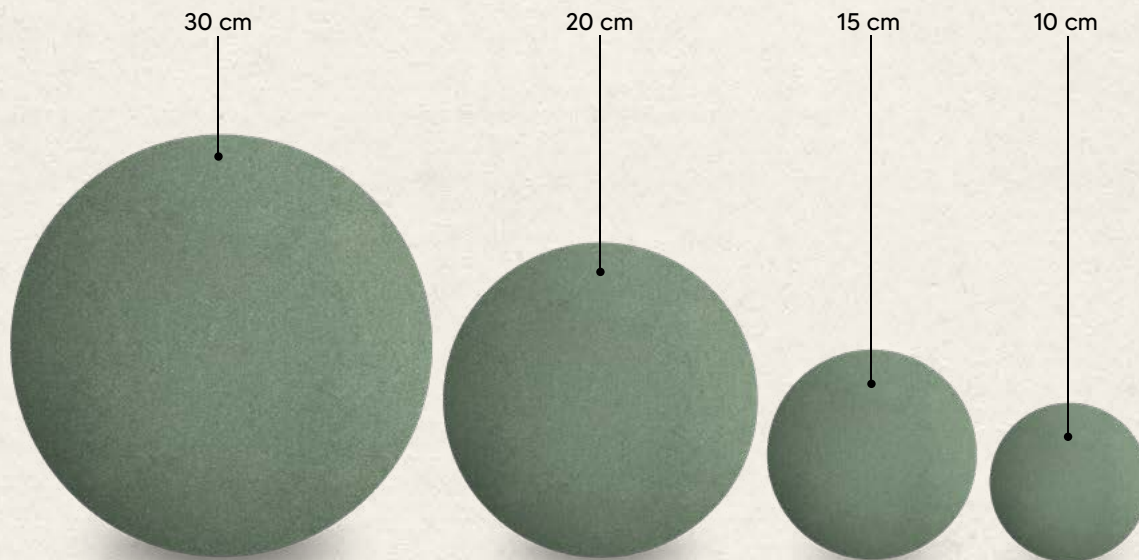

Bolas

“

Fala a verdade Floral Atlanta, agora vocês facilitaram minha vida de vez, meu arranjo vai ficar redondinho.”

	Código	Unid. Venda
10 cm	503050008	54 unidades
15 cm	503050009	24 unidades
20 cm	503050010	06 unidades
30 cm	503050155	02 unidades