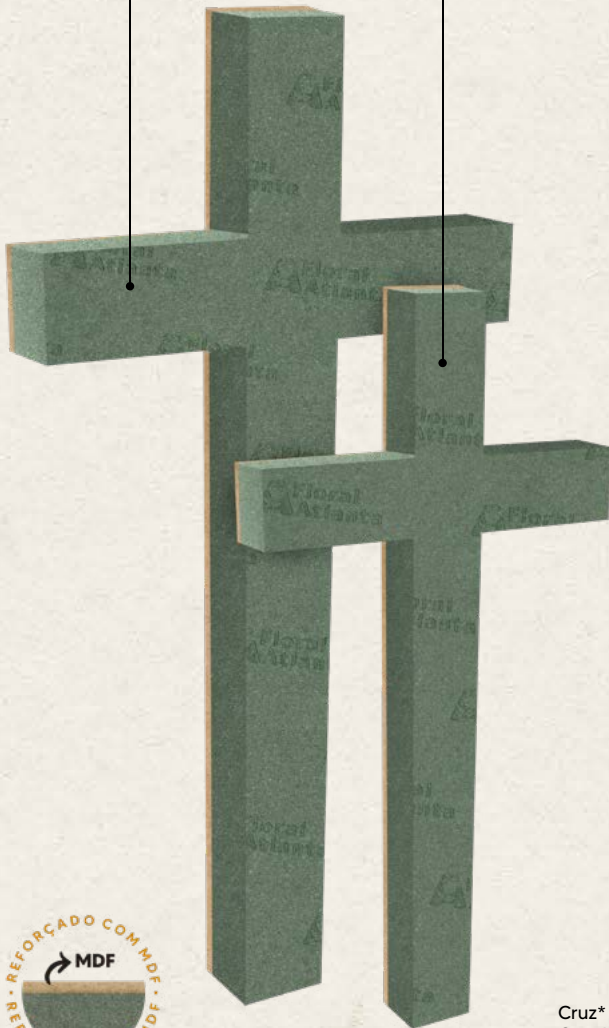

Paulo Perissoto - Escola Brasileira de Arte Floral

Tânia Santos

Paulo Perissoto - Escola Brasileira de Arte Floral

Karina Saab

Homenagem

Cruz Master

Cruz

	Código	Comprimento	Largura	Altura	Unid. Venda
Cruz*	503050006	60 cm	30 cm	4,5 cm	7 unidades
Cruz Master*	503050038	80 cm	52 cm	4,0 cm	2 unidades

Paulo Perissoto - Escola Brasileira de Arte Floral

Arco de Coroa

Arco de Coroa	Código 503050017	Comprimento 52 cm	Largura 52 cm	Unid. Venda 4 conjuntos
---------------	---------------------	----------------------	------------------	----------------------------