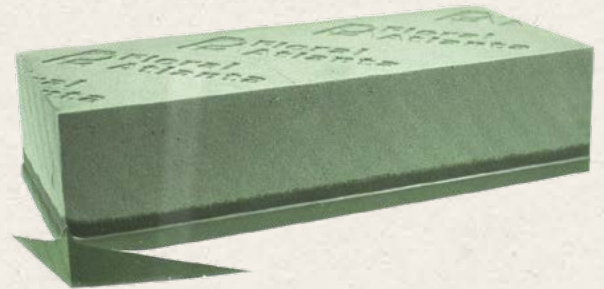

Nossa linha de embalagens e cachepots acompanha as grandes tendências de cores e decoração, com diversos formatos e opções de estampas.

A Linha Decor esbanja beleza com peças exclusivas e diferenciadas para decoradores, arquitetos, lojas e empresas.

1. Encha um recipiente suficiente com água para cobrir a espuma.

2. Coloque-a sobre a água e espere afundar, não empurre. Esse processo leva de 3 a 5 minutos.

3. A espuma Floral Atlanta fará em seu interior uma troca de ar por água e ficará encharcada, essa água ficará mantida dentro dela e hidratará as flores.

Pronto, você já pode iniciar seu arranjo!

Uma dica importante é cortar os talos das flores na diagonal para melhor absorção de água.

Assista ao tutorial

Dimidat

FAQ

O que é Espuma Floral?

A Espuma Floral é feita de resina fenólica (fenol e formol) produtos bactericidas e fungicidas. Esses materiais combinados a alta temperatura, se expandem e tornam-se um tipo de espuma que absorve e retém água.