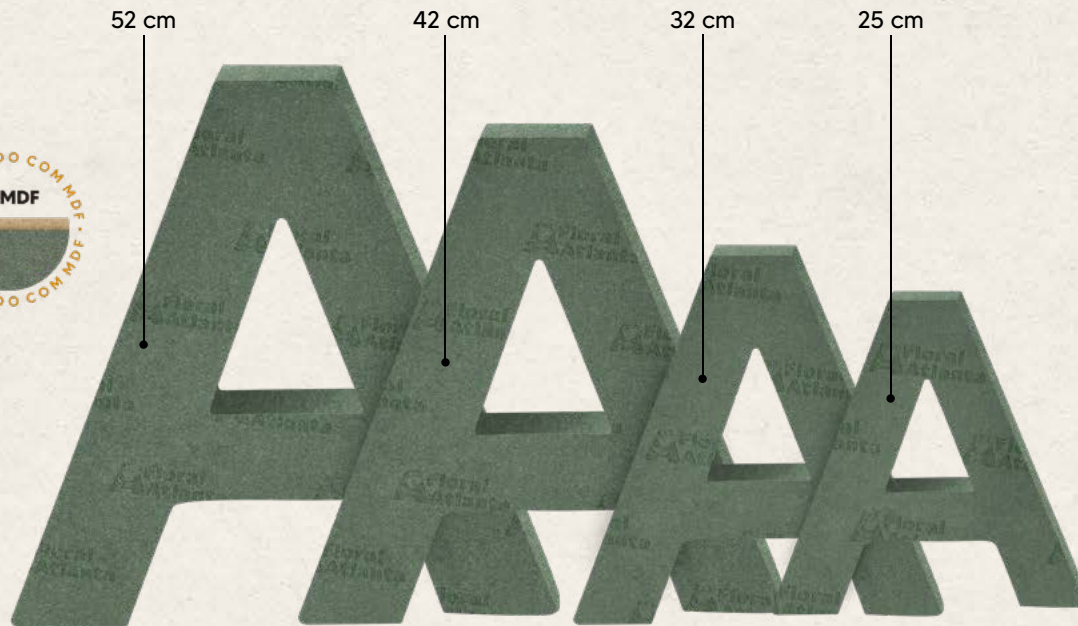

Letras

“

A moda das letras floridas chegou pra ficar, meus clientes amam, faço como arranjo de presente, aniversário, mêsversário e até festas de empresas e como a espuma segura bem, as flores ficam ótimas por dias!”

25 cm*	Código	Unid. Venda	42 cm*	Código	Unid. Venda
32 cm*	503050050	1 unidade	52 cm*	503050046	1 unidade
	503050045	1 unidade		503050047	1 unidade

*Espuma reforçada com MDF.