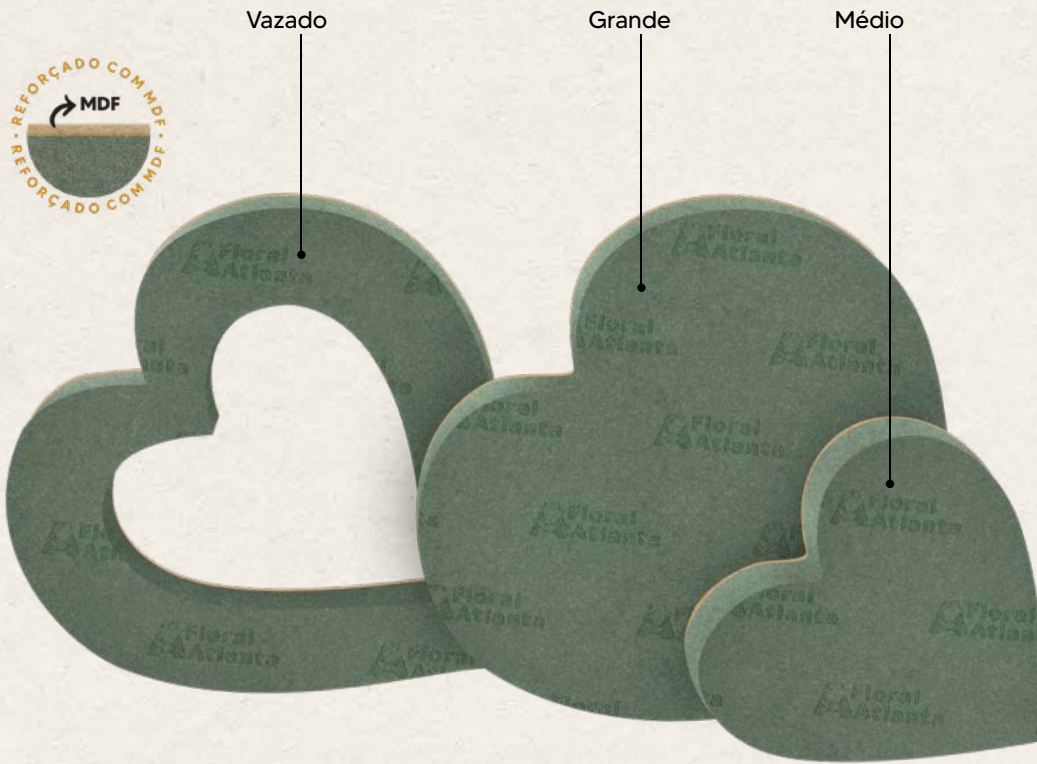

Corações

	Código	Comprimento	Largura	Altura	Unid. Venda
Médio*	503050004	24,5 cm	25 cm	4,5 cm	20 unidades
Grande*	503050027	40 cm	38,5 cm	4,5 cm	7 unidades
Vazado*	503050005	40 cm	38,5 cm	4,5 cm	7 unidades

*Espuma reforçada com MDF.