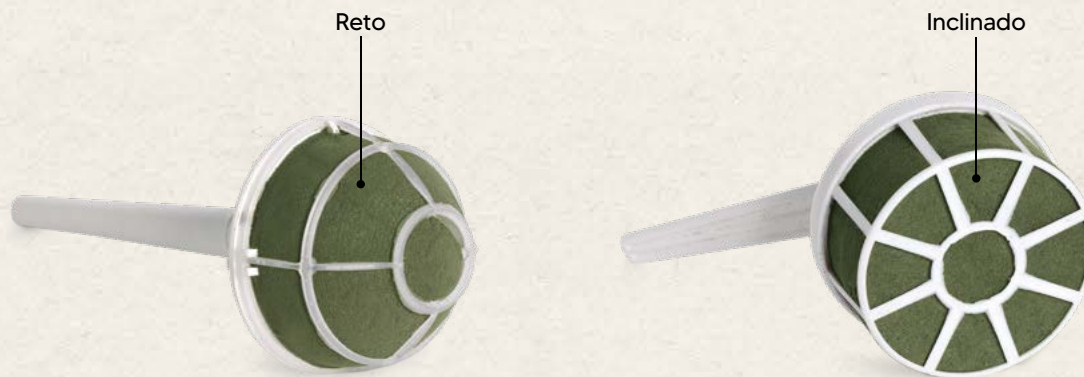

Buquê

“

O suporte dá uma facilidade no processo, eu posso tanto fazer um buquê tradicional ou desestruturado que ele aguenta o tranco, adoro trabalhar com ele.”

	Código	Comprimento	Largura	Altura	Unid. Venda
Reto	503050011	7 cm	7 cm	7 cm	12 unidades
Inclinado	503050012	8 cm	8 cm	5 cm	12 unidades