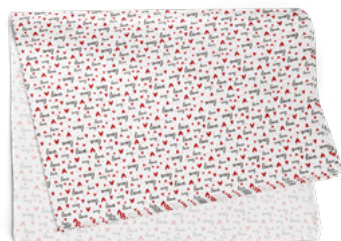

Poliana Branco

MEDIDA 49x69cm CÓDIGO 706040032 UNID. DE VENDA pct c/ 50 unid.

Vicky Rosa

MEDIDA 49x69cm CÓDIGO 706040033 UNID. DE VENDA pct c/ 50 unid.

Herbal

MEDIDA 49x69cm CÓDIGO 706040030 UNID. DE VENDA pct c/ 50 unid.